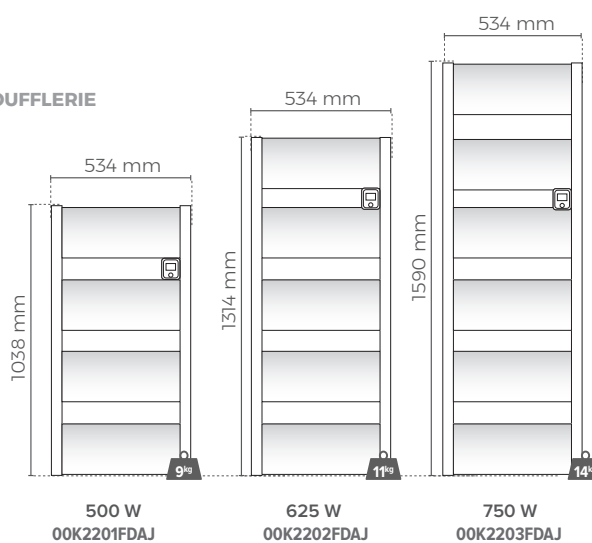

RÉFÉRENCES & FILAIRES

3 hauteurs

Avec ou sans soufflerie

SANS SOUFFLERIE

Épaisseur* : 134 mm

AVEC SOUFFLERIE

Épaisseur* : 134 mm

Votre revendeur :