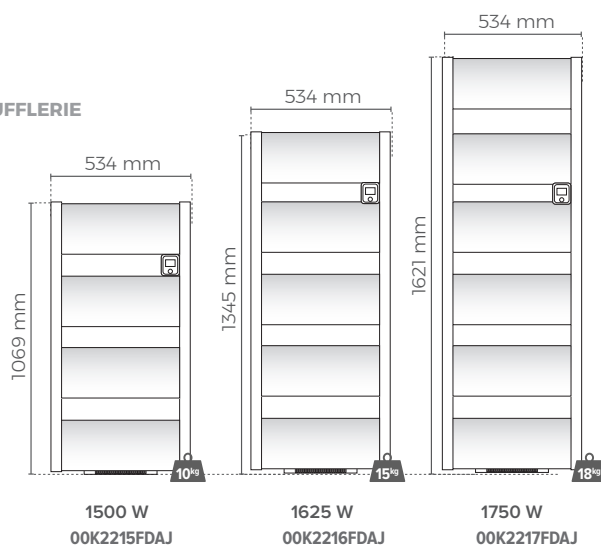

RÉFÉRENCES & FILAIRES

3 hauteurs

Avec ou sans soufflerie

SANS SOUFFLERIE

Épaisseur* : 134 mm

AVEC SOUFFLERIE

Épaisseur* : 134 mm

Votre revendeur :