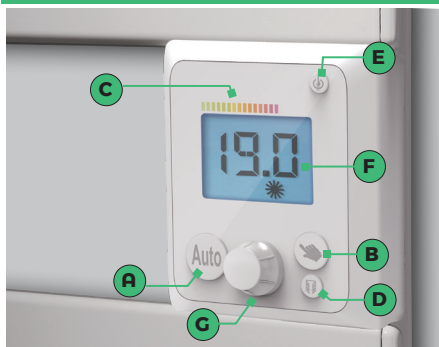

Intelligence et économies

Sa régulation, ses fonctions et ses multiples capteurs réagissent aux besoins pour apporter **confort** et **économies**.

Soufflerie intégrée discrète et puissante

La **soufflerie** apporte un appoint de chaleur **"instantané"**.

Radiateur sèche-serviettes

BOÎTIER DE COMMANDES

- A** Touche «Mode Auto»
- B** Touche «manuel»
- C** Indicateur comportemental
- D** Détection de fenêtre ouverte
- E** Bouton «Marche/Arrêt»
- F** Ecran digital
- G** Réglage de la température et activation du «booster»