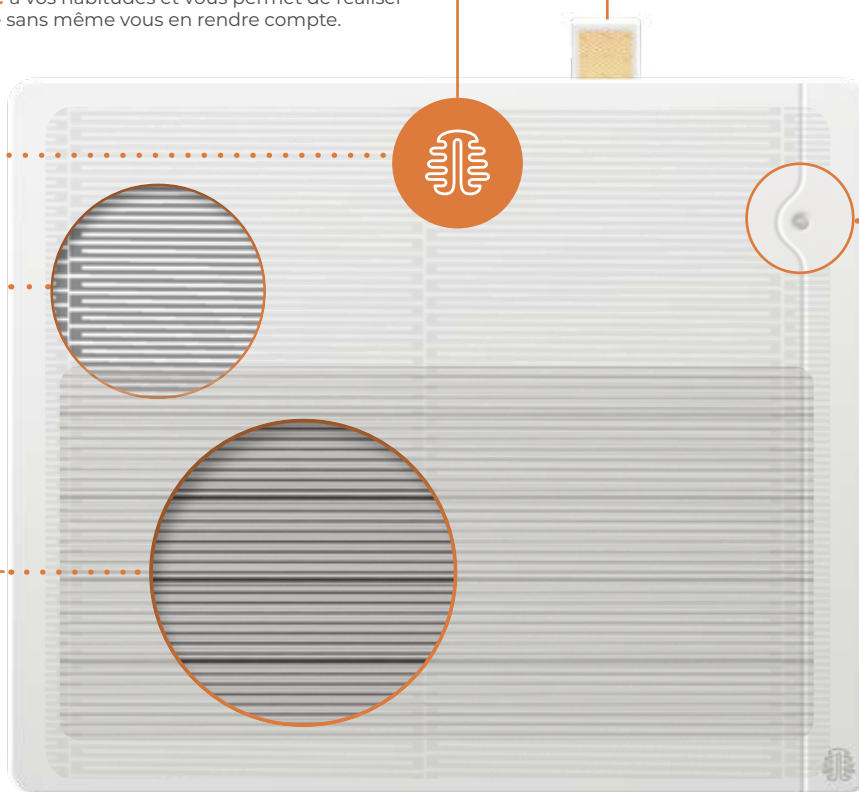

## DECOUVREZ L'EXPÉRIENCE CONNECTÉE AVEC

**Muller Intuitiv**  
WITH Netatmo

EN SAVOIR PLUS

[Lien internet](#)

SCHEMA DE PRINCIPE

**Un émetteur surfacique** sur toute la surface de la façade, favorise le rayonnement doux pour une sensation de chaleur immédiate et directement perceptible.

**L'intelligence Muller Intuitiv** pilote ces 2 sources de chaleur en fonction des besoins tout en privilégiant le rayonnement de la façade.