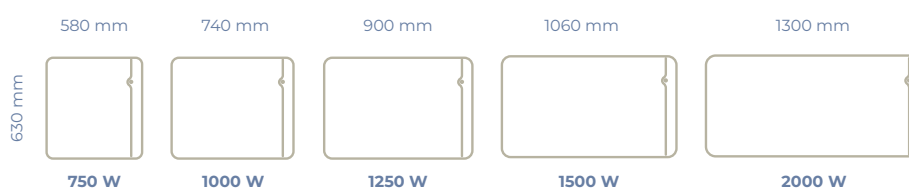

## étic SLIM

ÉPAISSEUR : 105 mm

LE + : PEUT-ÊTRE ASSOCIÉ AVEC LES 3 GAMMES ÉTIC

étic COMPACT

étic VERTICAL

étic BAINS