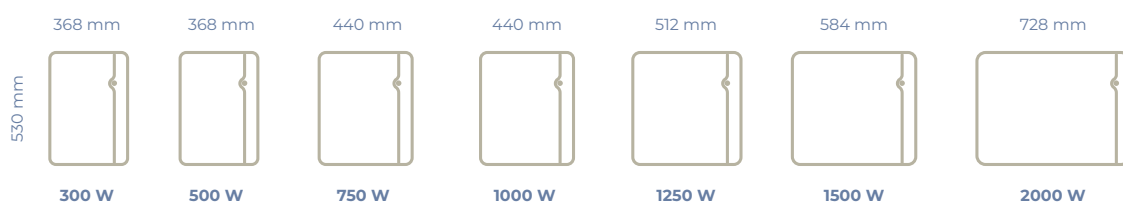

L'intelligence Muller Intuitiv pilote ces 2 sources de chaleur en fonction des besoins tout en privilégiant le rayonnement de la façade.

étic COMPACT

ÉPAISSEUR : 125 mm

LE + : PEUT-ÊTRE ASSOCIÉ AVEC LES 3 GAMMES ÉTIC

EN SAVOIR PLUS

[Lien internet](#)

	PUISsANCE (W)	L x H x E* (MM)	POIDS (KG)	RÉFÉRENCES
	300	368 x 530 x 125	6,5	NEM2400SEEC
	500	368 x 530 x 125	6,5	NEM2401SEEC
	750	440 x 530 x 125	7,6	NEM2402SEEC
	1000	440 x 530 x 125	7,6	NEM2403SEEC
	1250	512 x 530 x 125	8,8	NEM2404SEEC
	1500	584 x 530 x 125	9,8	NEM2405SEEC
	2000	728 x 530 x 130	12,0	NEM2407SEEC