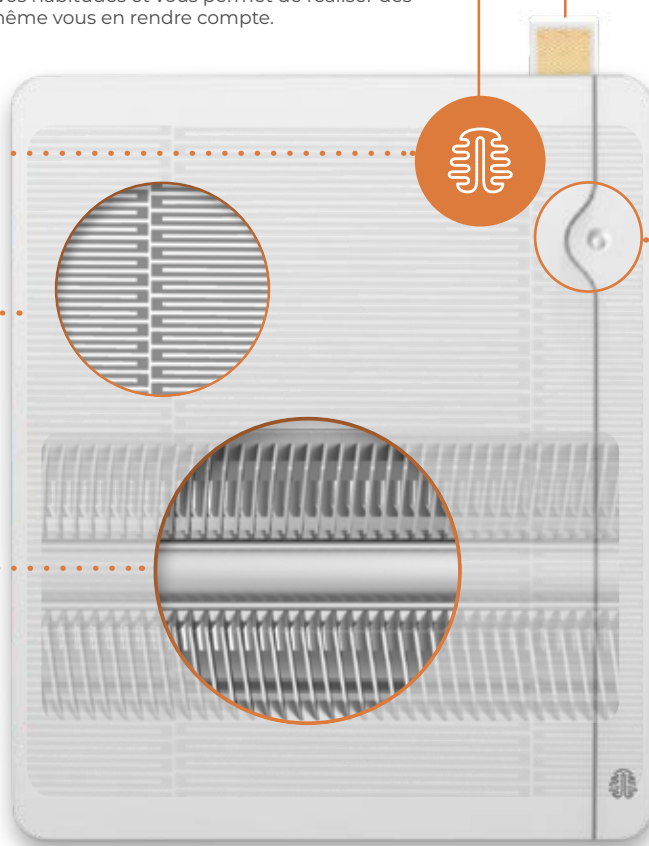

DECouvrez L'EXpÉRIENCE CONNECTÉE AVEC

Muller Intuitiv
WITH Netatmo

EN SAVOIR PLUS

[Lien internet](#)

Détection de présence

Prise en compte immédiate d'un imprévu : une absence non programmée, un retour avancé, le détecteur adapte automatiquement la température de consigne du radiateur.

SCHÉMA DE PRINCIPE

La résistance mono-bloc en aluminium, assure les montées rapides en température, et garantit un fonctionnement silencieux.

Un émetteur surfacique sur toute la surface de la façade, favorise le rayonnement doux pour une sensation de chaleur immédiate et directement perceptible.