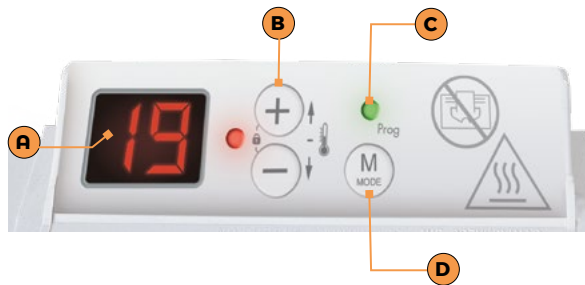

Spot D

Convecteur électronique

BOÎTIER DE COMMANDES

- **A** Ecran digital
- **B** Réglage de la température
- **C** Voyant programmation
- **D** Sélection du mode de fonctionnement

RÉFÉRENCES & FILAIRES