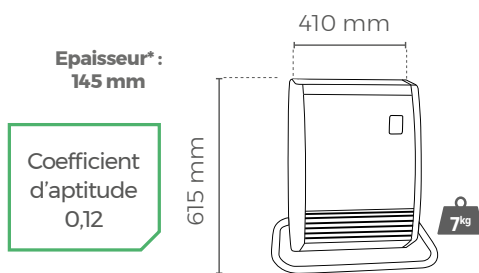

Puissance en régulation **1000 W**
Puissance Turbo **2000 W**

Références: 00L1087FDEZ