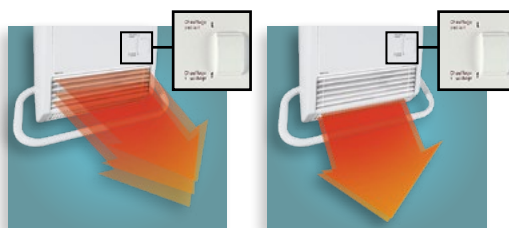

Hélios D & Hélios DS

Chauffage soufflant

BOÎTIER DE COMMANDES

- **A** Touche «Mode Auto»
- **B** Touche «manuel»
- **C** Indicateur comportemental
- **D** Détection de fenêtre ouverte
- **E** Bouton «Marche/Arrêt»
- **F** Ecran digital
- **G** Réglage de la température

RÉFÉRENCES & FILAIRES

Puissance en régulation **1000 W**
Puissance Turbo **2000 W**

Références: 00L1087FDEZ

Puissance en régulation **1000 W**
Puissance Turbo **2000 W**

Références: 00L1077FDEZ

Hélios DS

* Epaisseur de l'appareil avec son dossier de fixation.

Notice d'utilisation à télécharger sur www.noirot.fr

Votre revendeur :

Noirot
LE CONFORT THERMIQUE **ECO**RESPONSABLE

www.noirot.fr

107, boulevard Ney - 75883 Paris Cedex 18
Tél. : 01 53 06 27 00 • Fax : 01 42 29 66 05