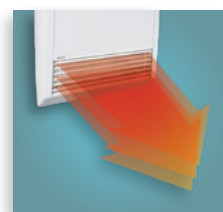

Hélios D

* Epaisseur de l'appareil avec son dossier de fixation.

Notice d'utilisation à télécharger sur www.noirot.fr