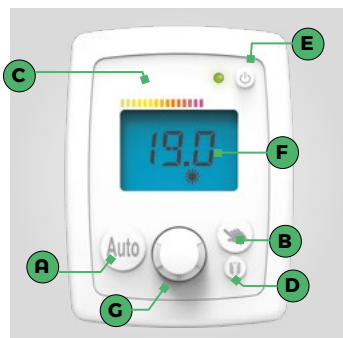

Hélios D : version chauffage

Compact, il s'adapte aux besoins de confort de chaque salle de bains.

Régulation de la température
sur 1000 W

Marche forcée minutée
(60 minutes max) sur 2000 W

Soufflerie avec un filtre
anti-poussière nettoyable

Hélios D & Hélios DS

Chauffage soufflant

BOÎTIER DE COMMANDES

- A** Touche «Mode Auto»
- B** Touche «manuel»
- C** Indicateur comportemental
- D** Détection de fenêtre ouverte
- E** Bouton «Marche/Arrêt»
- F** Ecran digital
- G** Réglage de la température