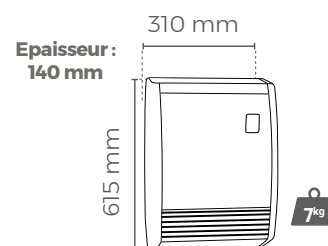

Puissance en régulation **1000 W**
Puissance Turbo **2000 W**

Références: 00L1077FDEZ