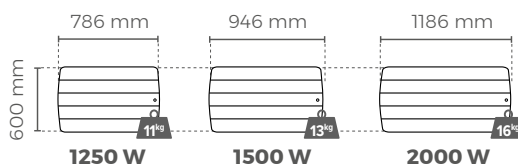

RÉFÉRENCES & FILAIRES

MODÈLES HORIZONTALS

Epaisseur* : 135 mm

Coefficient d'aptitude 0,20

LE RADIATEUR CHALEUR DOUCE ULTRA-RAYONNANT

BLANC - 00M2120SEFS 00M2121SEFS 00M2122SEFS 00M2123SEFS
 ANTHRACITE - 00M2120SEHS 00M2121SEHS 00M2122SEHS 00M2123SEHS