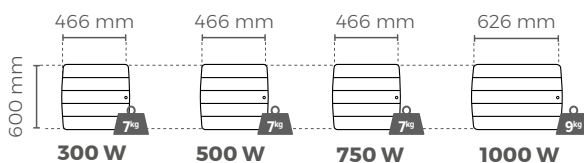

RÉFÉRENCES & FILAIRES

MODÈLES HORIZONTALS

Epaisseur* : 135 mm

Coefficient d'aptitude 0,20

LE RADIATEUR CHALEUR DOUCE ULTRA-RAYONNANT

BLANC - 00M2120SEFS 00M2121SEFS 00M2122SEFS 00M2123SEFS
 ANTHRACITE - 00M2120SEHS 00M2121SEHS 00M2122SEHS 00M2123SEHS