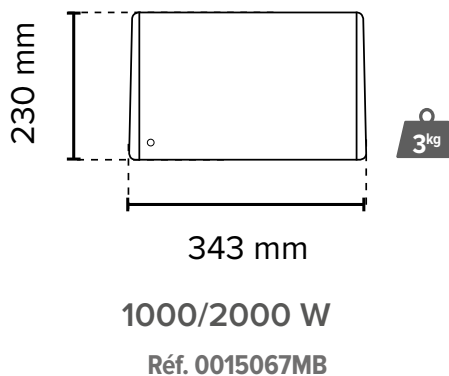

Toujours efficace

Sa double puissance 1000 W/2000 W permet de s'adapter aux besoins tout au long de la saison d'hiver.

Carrosserie tout acier

Divonne 3

Soufflant

RÉFÉRENCES & FILAIRES

* Epaisseur de l'appareil avec son dossier de fixation.