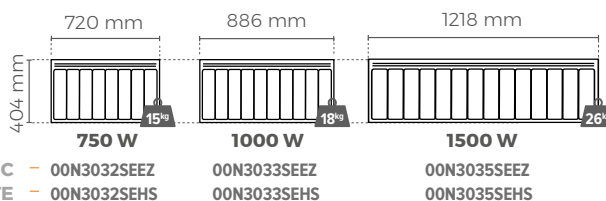

RÉFÉRENCES & FILAIRES

MODÈLES HORIZONTAUX

Épaisseur* : 124 mm

Coefficient d'aptitude 0,08

MODÈLES BAS

Épaisseur* : 120 mm

Coefficient d'aptitude 0,10

MODÈLES VERTICAUX

Épaisseur* : 147 mm

Coefficient d'aptitude 0,08

* Épaisseur de l'appareil avec son dossier de fixation.

Notice d'utilisation à télécharger sur www.noirot.fr

Votre revendeur :

Noirot
www.noirot.fr

107, boulevard Ney - 75883 Paris Cedex 18
Tél. : 01 53 06 27 00 · Fax : 01 42 29 66 05