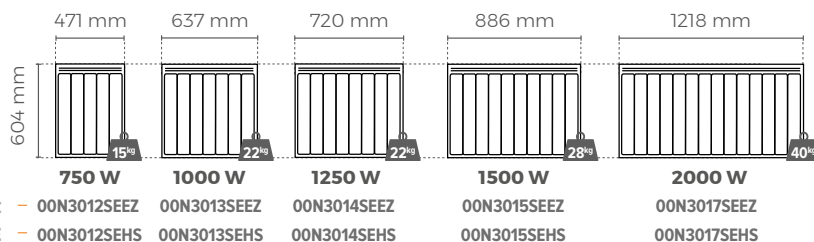

- A** Touche "favoris" automatique
- B** Touche "manuel"
- C** Indicateur comportemental
- D** Détection de fenêtre ouverte
- E** Détection de présence/absence
- F** Réglage de la température
- G** Fourreau du module Muller Intuitiv with Netatmo

RÉFÉRENCES & FILAIRES

MODÈLES HORIZONTAUX

Épaisseur* : 124 mm

Coefficient d'aptitude 0,08

MODÈLES BAS

Épaisseur* : 120 mm

Coefficient d'aptitude 0,10

MODÈLES VERTICAUX