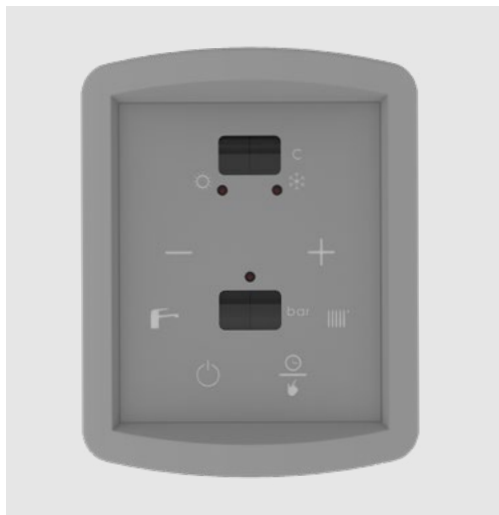

Gialix DS

Chaudière électronique double service
pour le chauffage et l'eau chaude sanitaire

BOÎTIER DE COMMANDES

LA TECHNOLOGIE AU SERVICE DU CONFORT ET DES ÉCONOMIES...

Une extraordinaire compacité pour assurer, à la fois, le chauffage du logement et fournir de l'eau chaude à profusion.

Une très grande rapidité de chauffe de l'eau chaude sanitaire et 155 litres restitués à 40°C en 10 minutes.

Puissance ajustable de série

À l'installation, la puissance peut être ajustée à 2, 4 ou 6 kW.

Conçue pour durer

Thermoplongeurs en acier incoloy 800

Economique et sûr

Circulateur basse consommation à 3 vitesses, manomètre, aquastat de sécurité 65°C (plancher chauffant) et aquastat de sécurité 110°C (radiateurs).

Pas d'entretien annuel

Entièrement équipée de série et ajustable en puissance

Ajustable en puissance (2, 4 ou 6 kW), thermoplongeurs en incoloy 800 pour une grande longévité, vase d'expansion, circulateur basse consommation 3 vitesses, manomètre, aquastat de sécurité 65°C (plancher chauffant) et aquastat de sécurité 110°C (radiateurs). De plus, elle n'a pas besoin d'entretien.

Pose au sol ou en mural

Elle se pose au sol (trépied si nécessaire), mais peut aussi être installée au mur avec ses barrettes de fixation (option). Une platine de fixation permet de faciliter la pose.